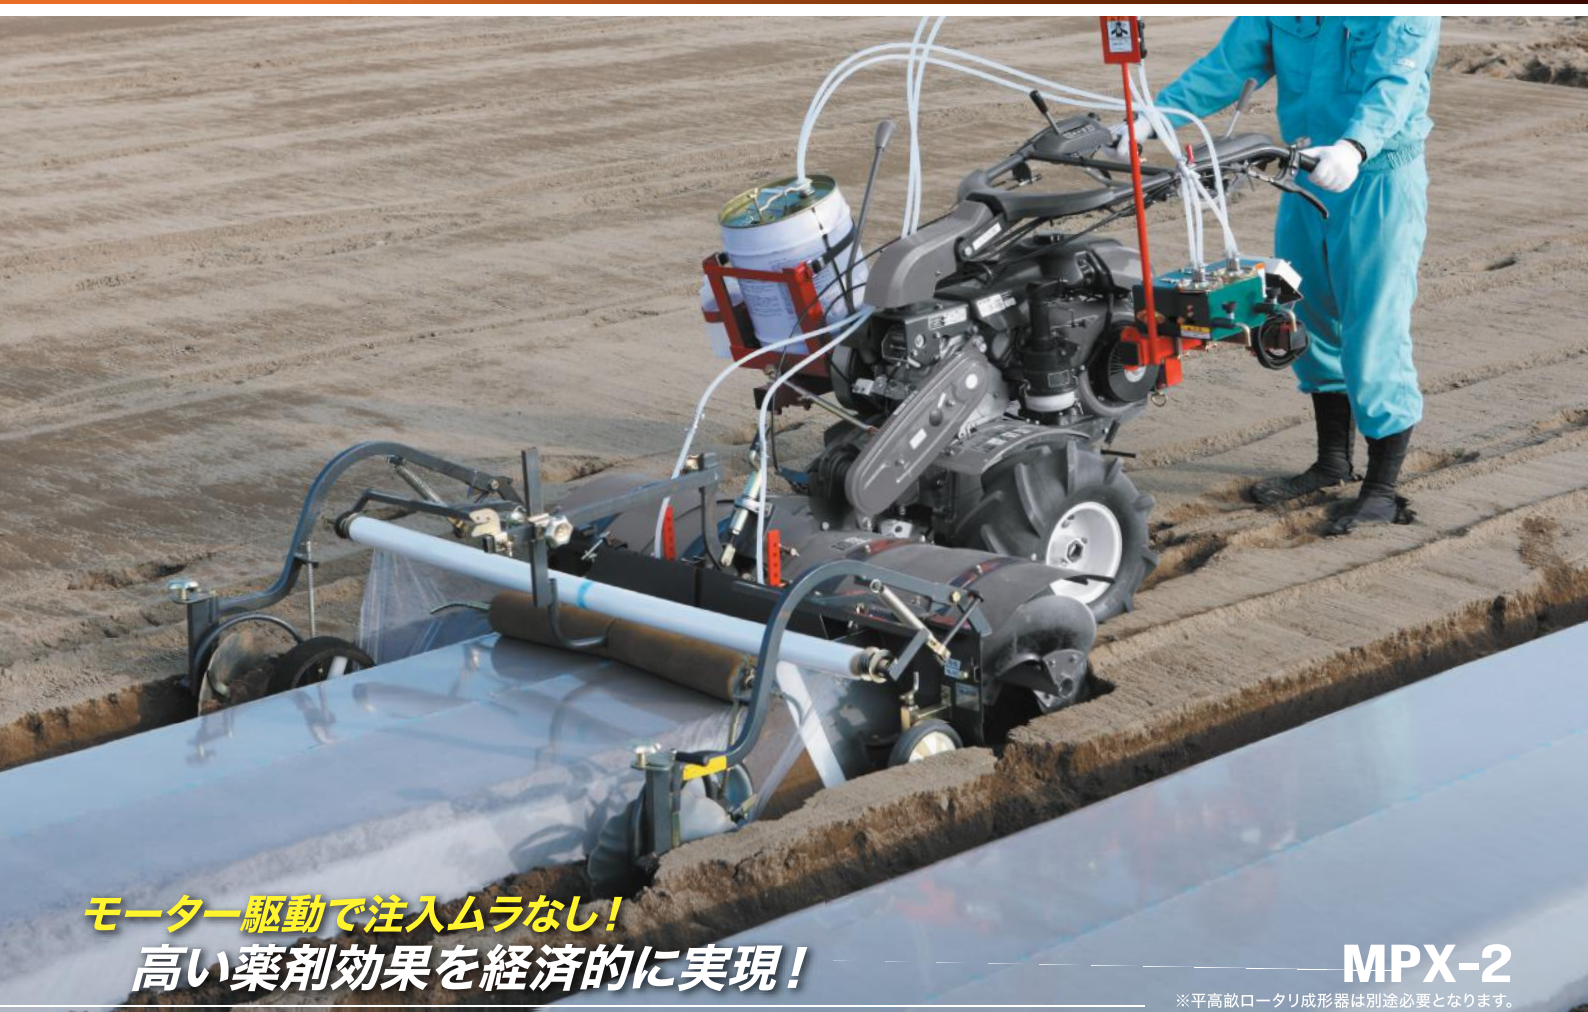

# 管理機用 マルチ同時 **土壌消毒機**

**土壌消毒機 MPX-1/MPX-2**

**手軽に連作障害回避!**

ロータリ同時消毒で薬剤(ガス)の拡散力を高め、即マルチング!

**モーター駆動で注入ムラなし!  
高い薬剤効果を経済的に実現!**

**MPX-2**

※平高畝ロータリ成形器は別途必要となります。

**MPX-1**

## 特長

1. **モーター駆動高精度ポンプ**採用により、**注入ムラが無く安心。**
2. ポンプ吐出量調整レバーはスライドレバー式で、1~6cc以内であれば**無段階の量調整が可能。**
3. **液ダレ防止**に効果的な**チェックバルブ**を2個装着。
4. **パルス式コントローラー**採用により、**安定した作業が可能。**
5. 初めての方でも、**簡単操作で作業も安全。**
6. 薬液の吐出を確認する為の確認計は、従来よりも**視認性が10倍向上。**
7. メンテナンス性が良く、残渣も苦にしない**ナタ形状の注入爪**を採用。
8. メンテナンス・薬缶交換時の安全作業に欠かせない**洗浄用PPボトル**を標準装備。
9. 薬缶載せ台は**より安全に作業が出来る位置に配置。**

## 仕様

名称	マルチ同時管理機用土壤消毒機	
型式	MPX-1	MPX-2
条数	1条	2条
重量	25 kg	30 kg
注入方式	ダイヤフラム方式（フッ素ゴムダイヤフラム）	
駆動方式	DC12Vモーター駆動	
1回注入量	1~6cc/1吐出	
用途	クロルピクリン・D-D等 土壤消毒剤注入及びマルチ被覆	
装着できる管理機	管理機ヒッチの コの字内寸が 95mmのもの	

**⚠ 安全に関するご注意** ・取扱説明書をよくお読みの上、正しく安全にお使いください。